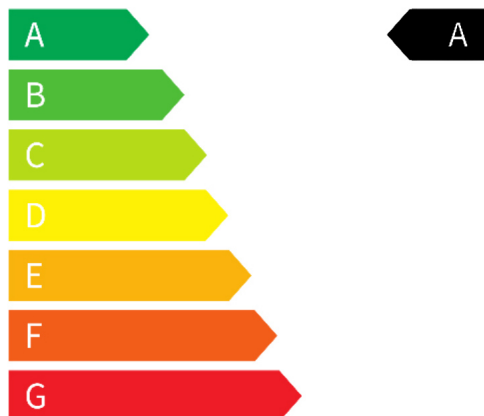

Vespa Elettrica Primavera 45, LCD-Display, Entnehmbare

Details

Kilometerstand	0 km
Lieferdatum	sofort
Leistung	1 kW / 1 PS
Kraftstoff	Elektro
Getriebe	Automatik
Hersteller Farbe	Schwarz Convinto

Preis **5.199 €**
19% MwSt.

Tel.: 02361-9193-0
E-Mail: info@vogelsang-automobile.de

Vespa Elettrica Primavera 45, LCD-Display, Entnehmbare

Verbrauch & Umwelt

CO2-Emissionen (kombiniert): 0 g/km

CO2-Klasse: A

CO2 - Klasse kombiniert

Kontakt