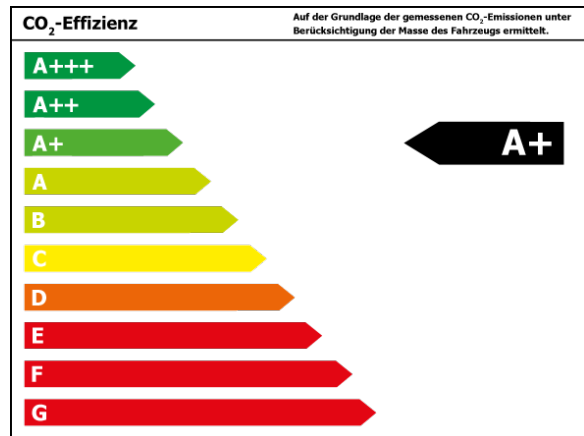

Vogelsang Automobile GmbH & Co. KG - GW

Angebotsnummer: 028505

Ausdruck vom: 17.04.2024

Finanzierungsbeispiel

Fragen Sie nach unseren Finanzierungsangeboten.
Gerne nehmen wir Ihren Gebrauchten in Zahlung !

Bitte beachten Sie, dass bei allen Angaben zum Fahrzeug Irrtümer und Änderungen vorbehalten sind!

Verbrauch

Verbrauch und Emissionen (NEFZ) *

Kombiniert* : 2,1 l/100 km

CO2-Emission* : 47,0 g/km

Verbrauch und Emissionen (WLTP) *

Kombiniert* : 1,7 l/100 km

CO2-Emission* : 39 g/km

Stromverbrauch kombiniert* : 27,7 kwh/100 km

1Diese E-Auto spezifischen Informationen werden ohne jegliche Gewähr und Haftung bereitgestellt und sind nicht Bestandteil der Fahrzeugbeschreibung und des Angebotes des inserierenden Autohändlers. Die Datenqualität ist maßgeblich davon abhängig, ob das Fahrzeug eindeutig einem Referenztypen zugeordnet werden kann.

*Weitere Informationen zum offiziellen Kraftstoffverbrauch und den offiziellen spezifischen CO₂-Emissionen neuer Personenkraftwagen können dem 'Leitfaden über den Kraftstoffverbrauch, die CO₂-Emissionen und den Stromverbrauch neuer Personenkraftwagen' entnommen werden, der an allen Verkaufsstellen und bei 'Deutsche Automobil Treuhand GmbH' unter www.dat.de unentgeltlich erhältlich ist.