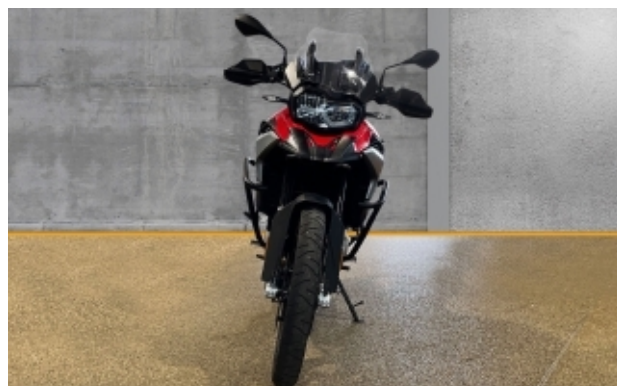

Fahrzeug-Exposé

Angebotsnummer: KZ845520

BMW F 850 GS Dynamic ESA, Schaltassistent Pro, Fahrmodi Pro, Heizbare Griffe, Motorschutzbügel, Navi

Fahrzeugbilder

gedruckt am 26.01.2022 um 22:23 Uhr

Irrtümer und Änderungen vorbehalten

MwSt. nicht ausweisbar

Seite 5 von 6

Vogelsang Automobile GmbH & Co. KG:
BMW Fahrzeuge, Services, Angebote
u.v.m.