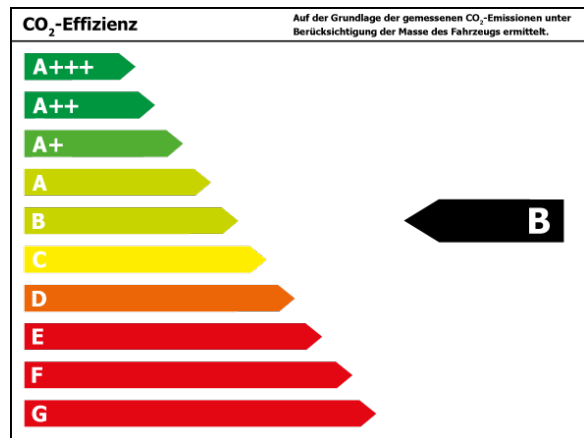

Erstzulassung: 10 . 2022

Umweltplakette:  Euro6d

Energieeffizienz: B

[Fahrzeugangebot online ansehen](#)

Sehr geehrter Kunde,

vielen Dank für Ihr Interesse an unserem Fahrzeug. Dieses Angebot ist freibleibend und unverbindlich.

Bitte beachten Sie, dass bei allen Angaben zum
Fahrzeug Irrtümer und Änderungen vorbehalten
sind!

Verbrauch

Verbrauch und Emissionen (NEFZ) *

Innerorts* :	6,8 l/100 km
Ausserorts* :	4,9 l/100 km
Kombiniert* :	5,6 l/100 km
CO ₂ -Emission* :	128,0 g/km

Verbrauch und Emissionen (WLTP) *

Kombiniert* :	6,6 l/100 km
CO ₂ -Emission* :	157 g/km

*Weitere Informationen zum offiziellen Kraftstoffverbrauch und den offiziellen spezifischen CO₂-Emissionen neuer Personenkraftwagen können dem 'Leitfaden über den Kraftstoffverbrauch, die CO₂-Emissionen und den Stromverbrauch neuer Personenkraftwagen' entnommen werden, der an allen Verkaufsstellen und bei 'Deutsche Automobil Treuhand GmbH' unter www.dat.de unentgeltlich erhältlich ist.