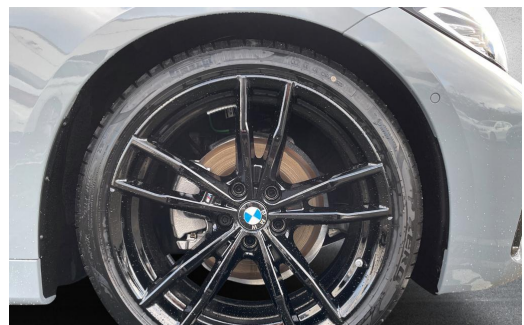

BMW MOTORRAD *Auton* *Scania* PAGO **VOGELSANG AUTOMOBILE**