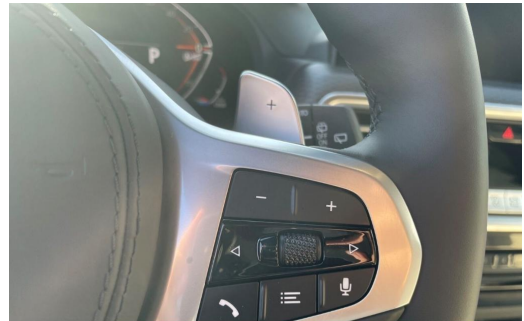

BMW MOTORRAD *Auton* *Scania* PAGO **VOGELSANG AUTOMOBILE**