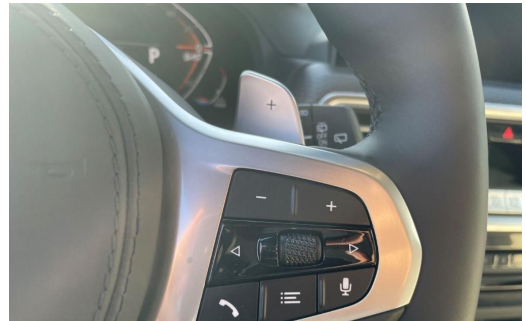

BMW MOTORRAD *Auton* *Scania* PAGO **VOGELSANG AUTOMOBILE**