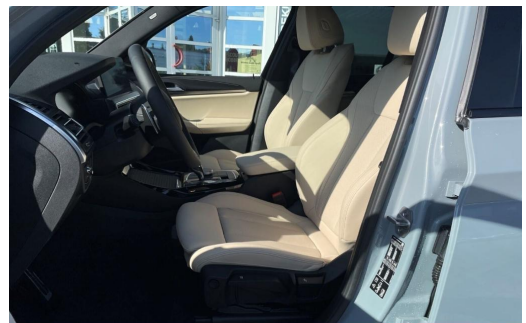

BMW MOTORRAD *Auton* *Scania* PAGO **VOGELSANG AUTOMOBILE**