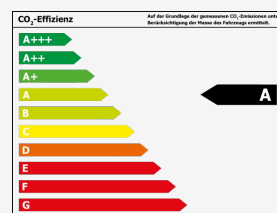

### Umwelt & Normen

#### Verbrauch

Innerorts*:	6,5 l/100km
Außerorts*:	4,6 l/100km
Kombiniert*:	5,3 l/100km
CO <sub>2</sub> -Emission*:	121 g/km
Umweltplakette:	Grün
Schadstoffklasse:	Euro6d

Effizienzklasse\*:

\*Weitere Informationen zum offiziellen Kraftstoffverbrauch und den offiziellen spezifischen CO<sub>2</sub>-Emissionen neuer Personenkraftwagen können dem 'Leitfaden über den Kraftstoffverbrauch, die CO<sub>2</sub>-Emissionen und den Stromverbrauch neuer Personenkraftwagen' entnommen werden, der an allen Verkaufsstellen und bei Deutsche Automobil Treuhand GmbH unter [www.dat.de](http://www.dat.de) unentgeltlich erhältlich ist.