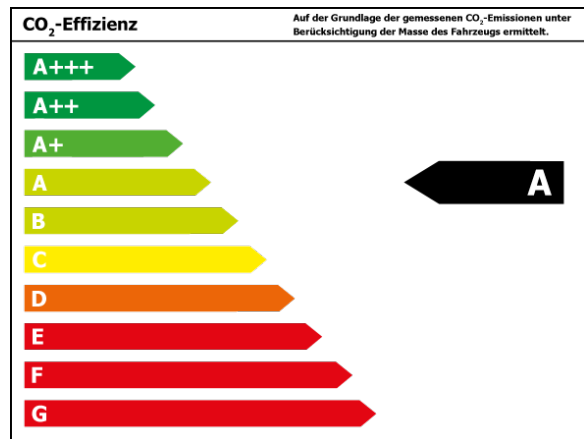

Verbrauch und Emissionen (NEFZ) *

Innerorts* :	5,8 l/100 km
Ausserorts* :	5,2 l/100 km
Kombiniert* :	5,4 l/100 km
CO2-Emission* :	141,0 g/km

Verbrauch und Emissionen (WLTP) *

CO2-Emission* :	0 g/km
-----------------	--------