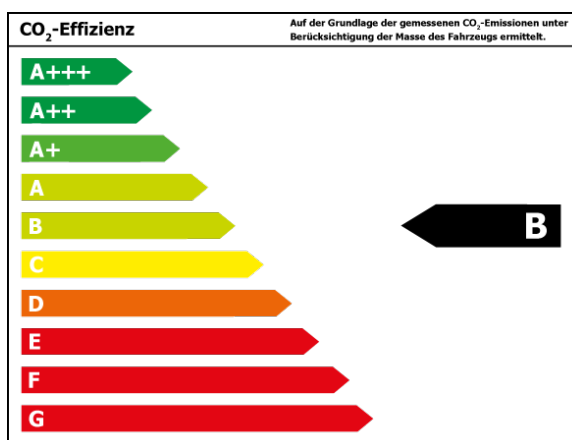

Verbrauch und Emissionen (NEFZ) *

Innerorts* :	6,9 l/100 km
Ausserorts* :	5,3 l/100 km
Kombiniert* :	5,9 l/100 km
CO ₂ -Emission* :	134,0 g/km

Verbrauch und Emissionen (WLTP) *

CO ₂ -Emission* :	0 g/km
------------------------------	--------