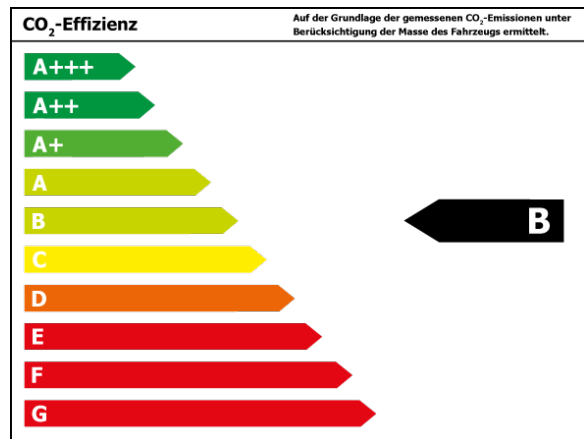

Verbrauch und Emissionen (NEFZ) *

Innerorts* :	6,0 l/100 km
Ausserorts* :	4,2 l/100 km
Kombiniert* :	4,9 l/100 km
CO2-Emission* :	111,0 g/km

Verbrauch und Emissionen (WLTP) *

CO2-Emission* :	0 g/km
-----------------	--------