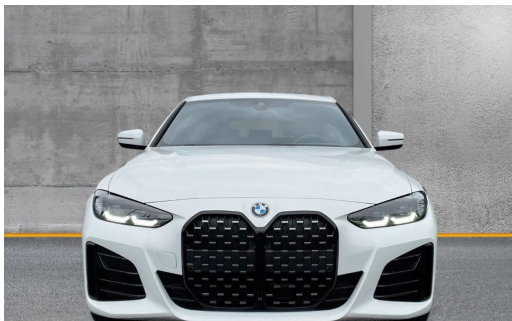

BMW MOTORRAD *Indian* *Scorpa* *PIAGGIO* **VOGELSANG AUTOMOBILE**