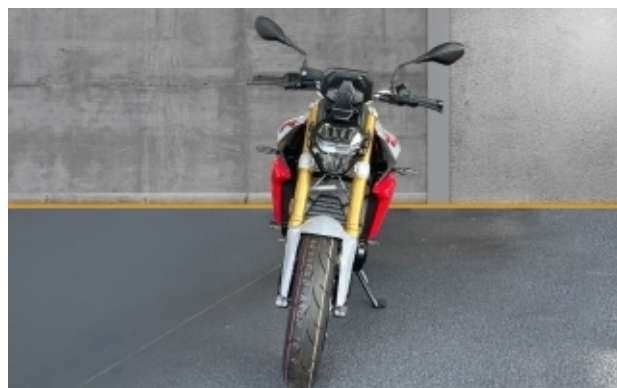

Fahrzeug-Exposé

Angebotsnummer: 310966183

BMW F 900 R Keyless Ride, Dynamic ESA, Fahrmodi Pro, Schaltassistent Pro, Style Sport

Barpreis: **12.315 €**
(MwSt. ausweisbar)

Zustand:	Neufahrzeug
Erstzulassung:	-/-
Karosserie:	Motorrad
Leistung:	77 kW (105 PS)
Kraftstoff:	Benzin
Getriebe:	Schaltgetriebe
Kilometerstand:	0 km
Außenfarbe:	Hockenheim Silber met / Racing Red uni
Polsterung:	andere
Türen:	
Sitzplätze:	2
Nächste HU/AU:	
Vorbesitzer:	0

Fahrzeug-Exposé

Angebotsnummer: 310966183

BMW F 900 R Keyless Ride, Dynamic ESA, Fahrmodi Pro, Schaltassistent Pro, Style Sport

Fahrzeugbilder

gedruckt am 26.01.2022 um 21:15 Uhr

Irrtümer und Änderungen vorbehalten