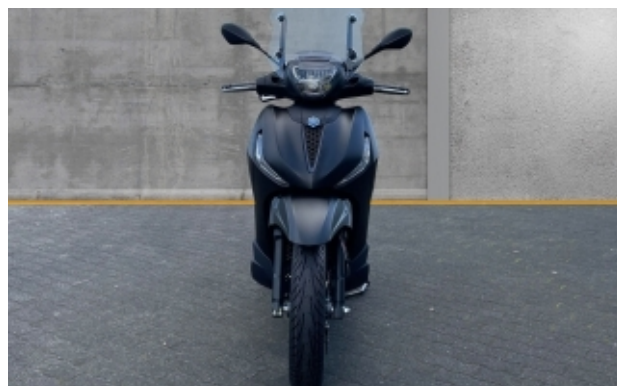

Fahrzeug-Exposé

Angebotsnummer: 0014696

Piaggio Beverly 400 Sport HPE, Modell 2022, Sportscheibe, Keyless Ride

Barpreis: **6.599 €**
(MwSt. ausweisbar)

Zustand:	Neufahrzeug
Erstzulassung:	-/-
Karosserie:	Roller/Scooter
Leistung:	26 kW (35 PS)
Kraftstoff:	Benzin
Getriebe:	Automatik
Kilometerstand:	0 km
Außenfarbe:	Schwarz Meteora NO
Polsterung:	andere
Türen:	
Sitzplätze:	2
Nächste HU/AU:	
Vorbesitzer:	0

Piaggio Beverly 400 Sport HPE, Modell 2022, Sportscheibe, Keyless Ride

Ausstattungen

Sonstiges

- Katalysator
- Sportfahrwerk
- Verkleidung
- Weisse Blinker
- Elektrostarter
- Sportpaket
- Scheibe

Sicherheit

Piaggio Beverly 400 Sport HPE, Modell 2022, Sportscheibe, Keyless Ride

Beschreibung

Piaggio Beverly 400 Sport HPE, Modell 2022, Sportscheibe, Keyless Ride

Fahrzeugbilder

Piaggio Beverly 400 Sport HPE, Modell 2022, Sportscheibe, Keyless Ride