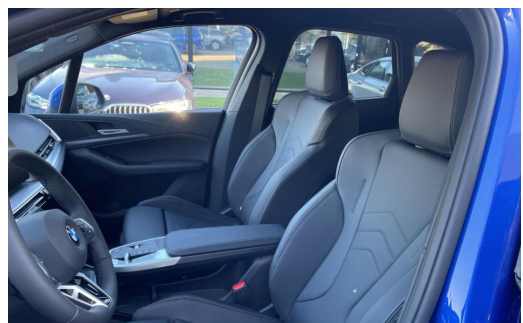

BMW MOTORRAD *Indian* *Scorpa* PAGO **VOGELSANG AUTOMOBILE**