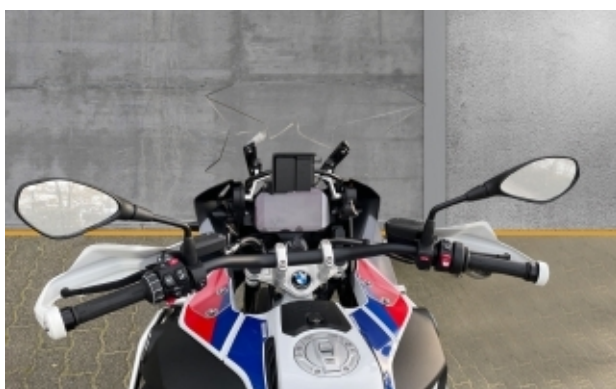

Beschreibung

Dynamik-Paket, Keyless Ride, Komfort-Paket, Licht-Paket, Sozius-Paket, Tagfahrlicht, Touren-Paket, Cruising Light, Fahrmodi Pro, Headlight Pro, Kofferhalter für Alukoffer, Kreuzspeichenräder II, LED-Zusatzscheinwerfer, Lenkererhöhung, MSR (Motorschleppmomentregelung), Multifunktionale Blinkleuchten, Multifunktionale Blinkleuchten II, RDC (Reifendruckkontrolle), Schaltassistent Pro, Sportschalldämpfer, Temporegelung, Überführungskosten, Vorbereitung für Navigationsgerät

Fahrzeug-Exposé

Angebotsnummer: N6F07038

BMW R 1250 GS Adventure Komfort-Paket, Touren-Paket, Dynamik-Paket, Licht-Paket, Style Rallye

Fahrzeugbilder

gedruckt am 26.01.2022 um 21:19 Uhr

Irrtümer und Änderungen vorbehalten