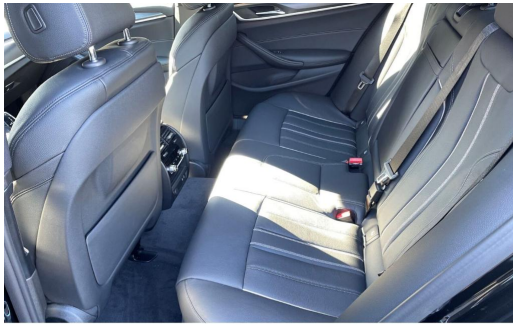

Vogelsang Automobile GmbH & Co. KG - GW

Angebotsnummer: 031006

Ausdruck vom: 26.04.2024

BMW MOTORRAD *Auton* *Scania* PAGO **VOGELSANG AUTOMOBILE**