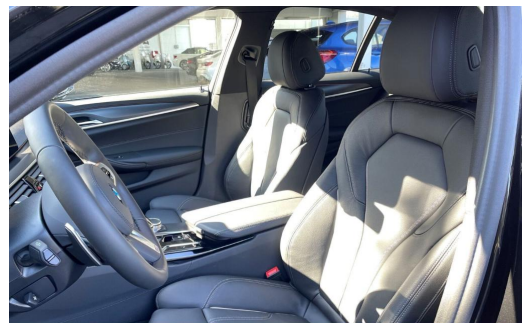

BMW MOTORRAD *Auton* *Scania* PAGO **VOGELSANG AUTOMOBILE**