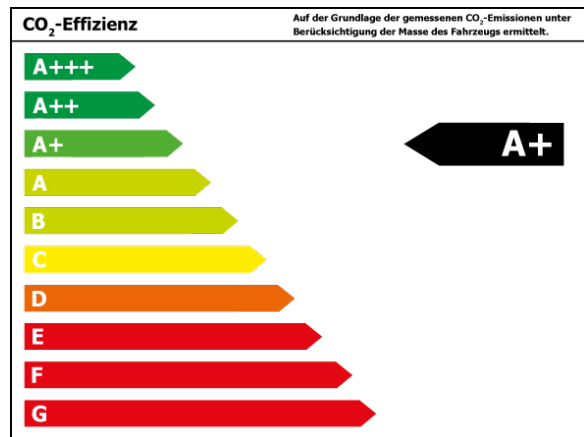

Verbrauch und Emissionen (NEFZ) *

Innerorts* :	5,0 l/100 km
Ausserorts* :	3,9 l/100 km
Kombiniert* :	4,3 l/100 km
CO2-Emission* :	112,0 g/km

Verbrauch und Emissionen (WLTP) *

CO2-Emission* :	0 g/km
-----------------	--------