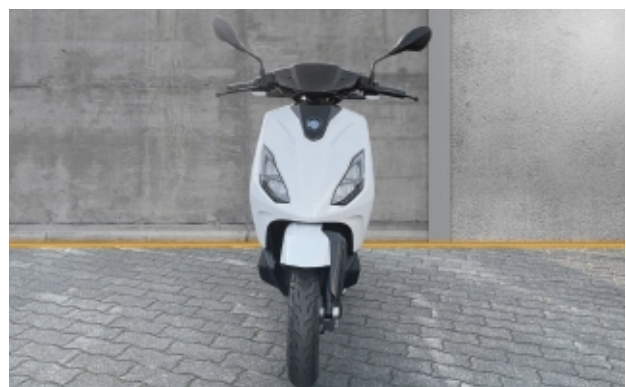

Piaggio 1+ Active, PMP Multimedia, LCD Display, erhöhte Reichweite

Barpreis: **3.399 €**
(MwSt. ausweisbar)

[Fahrzeugangebot online ansehen](#)

Fahrzeugstandort

Vogelsang Automobile GmbH & Co. KG - Motorrad
Rottstraße 118
45659 Recklinghausen

Telefon: 02361 91930

E-Mail: info@vogelsang-automobile.de

Zustand:	Neufahrzeug
Erstzulassung:	-/-
Karosserie:	Roller/Scooter
Leistung:	3 kW (4 PS)
Kraftstoff:	Elektro
Getriebe:	Automatik
Kilometerstand:	0 km
Außenfarbe:	Weiß Forever
Polsterung:	andere
Türen:	
Sitzplätze:	2
Nächste HU/AU:	
Vorbesitzer:	0

Fahrzeug-Exposé

Angebotsnummer: 0003207

Piaggio 1+ Active, PMP Multimedia, LCD Display, erhöhte Reichweite

Beschreibung

Piaggio 1+ Active, PMP Multimedia, LCD Display, erhöhte Reichweite

Fahrzeugbilder

Piaggio 1+ Active, PMP Multimedia, LCD Display, erhöhte Reichweite