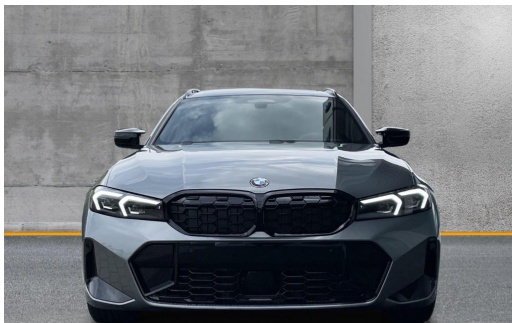

VOGELSANG AUTOMOBILE