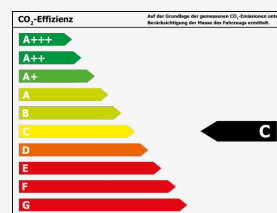

Innerorts*:	9,2 l/100km
Außerorts*:	6,0 l/100km
Kombiniert*:	7,2 l/100km
CO₂-Emission*:	164 g/km
Umweltplakette:	Grün
Schadstoffklasse:	Euro6d

Effizienzklasse*:

*Weitere Informationen zum offiziellen Kraftstoffverbrauch und den offiziellen spezifischen CO₂-Emissionen neuer Personenkraftwagen können dem 'Leitfaden über den Kraftstoffverbrauch, die CO₂-Emissionen und den Stromverbrauch neuer Personenkraftwagen' entnommen werden, der an allen Verkaufsstellen und bei Deutsche Automobil Treuhand GmbH unter www.dat.de unentgeltlich erhältlich ist.